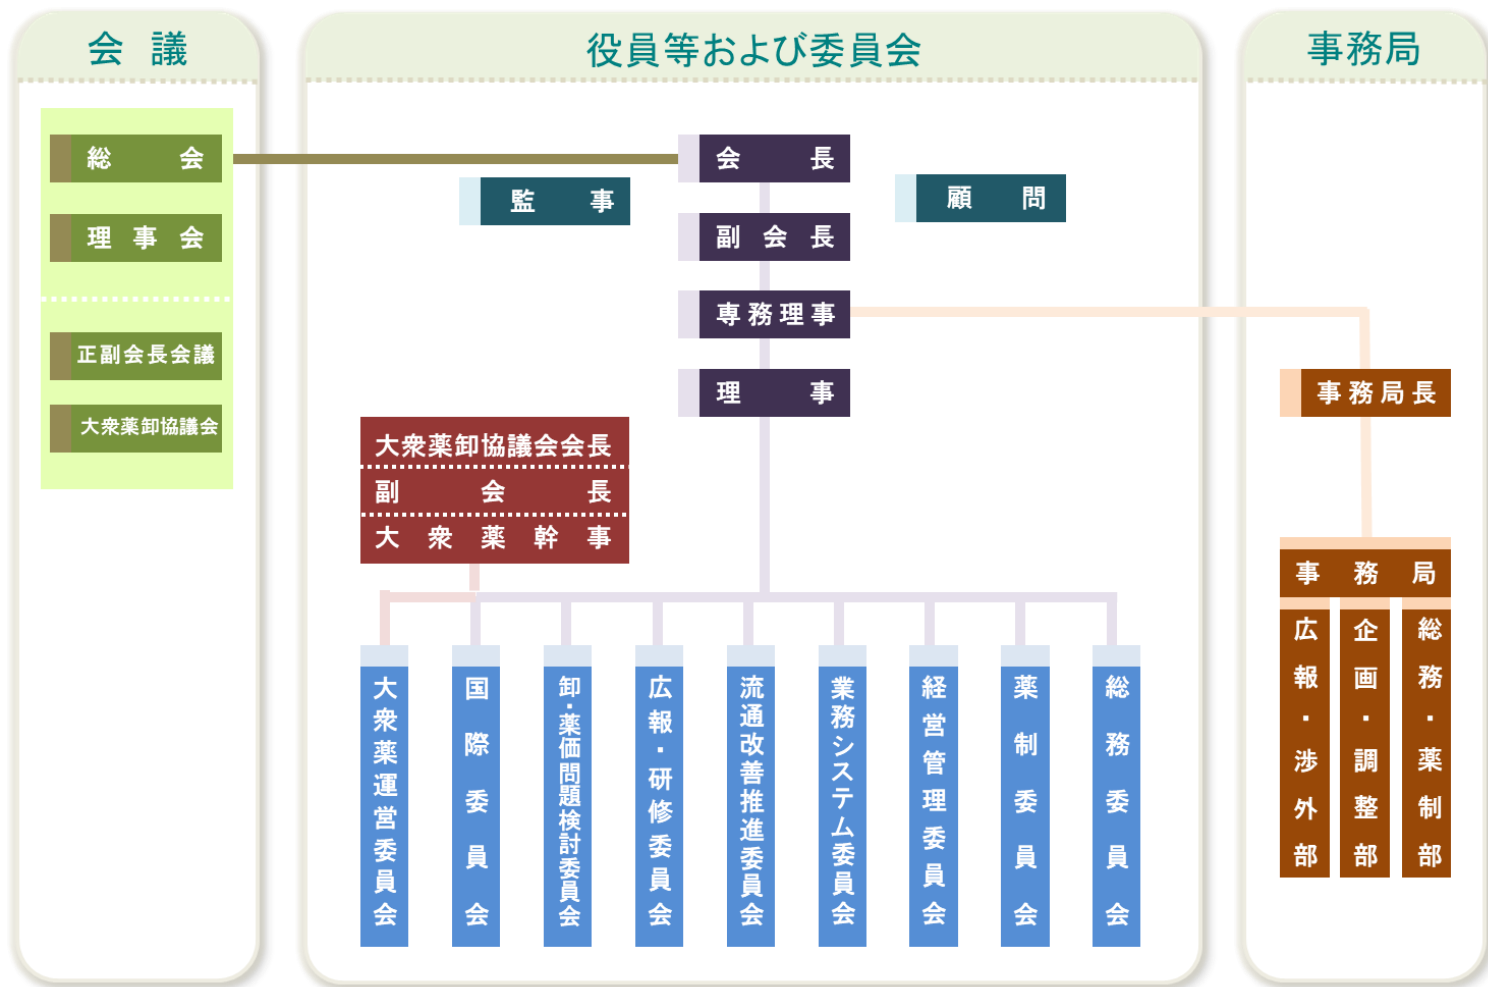

令和元年9月1日現在

ブロック別	正会員	構成員	所属協同組合等※			本社数
			協同組合	一般社団法人	任意団体	
北海道	1	6	—	北海道(6)	—	2
東北	6	36	—	—	青森(5) 岩手(5) 宮城(9) 秋田(6) 山形(6) 福島(5)	4
関東	7	57	群馬(6) 千葉(5)	東京(21) 埼玉(7)	茨城(4) 栃木(5) 神奈川(8)	18
甲信越	3	19	長野(7)	—	新潟(6) 山梨(6)	3
北陸	3	21	富山(7) 石川(8)	—	福井(6)	5
東海	4	30	愛知(12) 岐阜(8)	—	静岡(5) 三重(5)	6
近畿	6	44	大阪(11) 奈良(7)	—	滋賀(7) 京都(7) 兵庫(7) 和歌山(5)	8
中国	5	24	広島(6)	—	鳥取(4) 島根(4) 岡山(5) 山口(5)	5
四国	4	16	—	—	徳島(4) 香川(4) 愛媛(4) 高知(4)	5
九州	8	57	—	—	福岡(10) 佐賀(8) 長崎(8) 熊本(9) 大分(6) 宮崎(6) 鹿児島(6) 沖縄(5)	15
計	47	310	10(77)	3(34)	34(199)	71

賛助会員数 133 社

※ 所属協同組合等欄の()数字は、構成員数の内訳である。