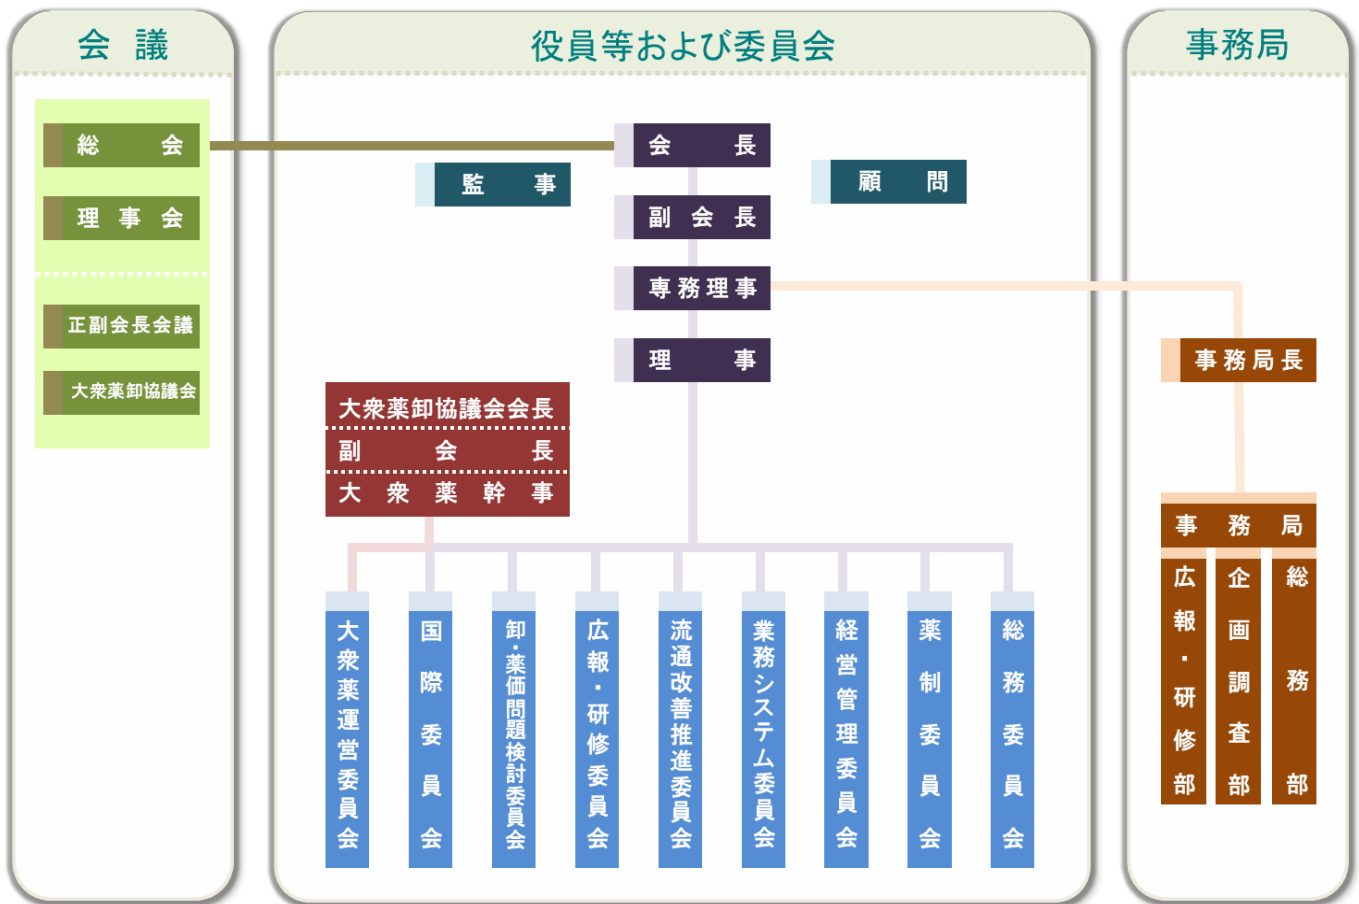

平成 31 年 4 月 1 日現在

ブロック別	正会員	構成員	所属協同組合等※			本社数
			協同組合	一般社団法人	任意団体	
北海道	1	6	—	北海道(6)	—	2
東北	6	36	—	—	青森(5) 岩手(5) 宮城(9) 秋田(6) 山形(6) 福島(5)	4
関東	7	56	群馬(6) 千葉(5)	東京(21) 埼玉(7)	茨城(4) 栃木(5) 神奈川(9)	18
甲信越	3	19	長野(7)	—	新潟(6) 山梨(6)	3
北陸	3	18	富山(7) 石川(7)	—	福井(4)	5
東海	4	30	愛知(12) 岐阜(8)	—	静岡(5) 三重(5)	6
近畿	6	45	大阪(11) 奈良(7)	—	滋賀(7) 京都(7) 兵庫(7) 和歌山(5)	8
中国	5	24	広島(6)	—	鳥取(4) 島根(4) 岡山(5) 山口(5)	5
四国	4	16	—	—	徳島(4) 香川(4) 愛媛(4) 高知(4)	5
九州	8	57	—	—	福岡(10) 佐賀(7) 長崎(8) 熊本(9) 大分(6) 宮崎(6) 鹿児島(6) 沖縄(5)	15
計	47	307	10(76)	3(34)	34(197)	71

賛助会員数 133 社

※ 所属協同組合等欄の()数字は、構成員数の内訳である。