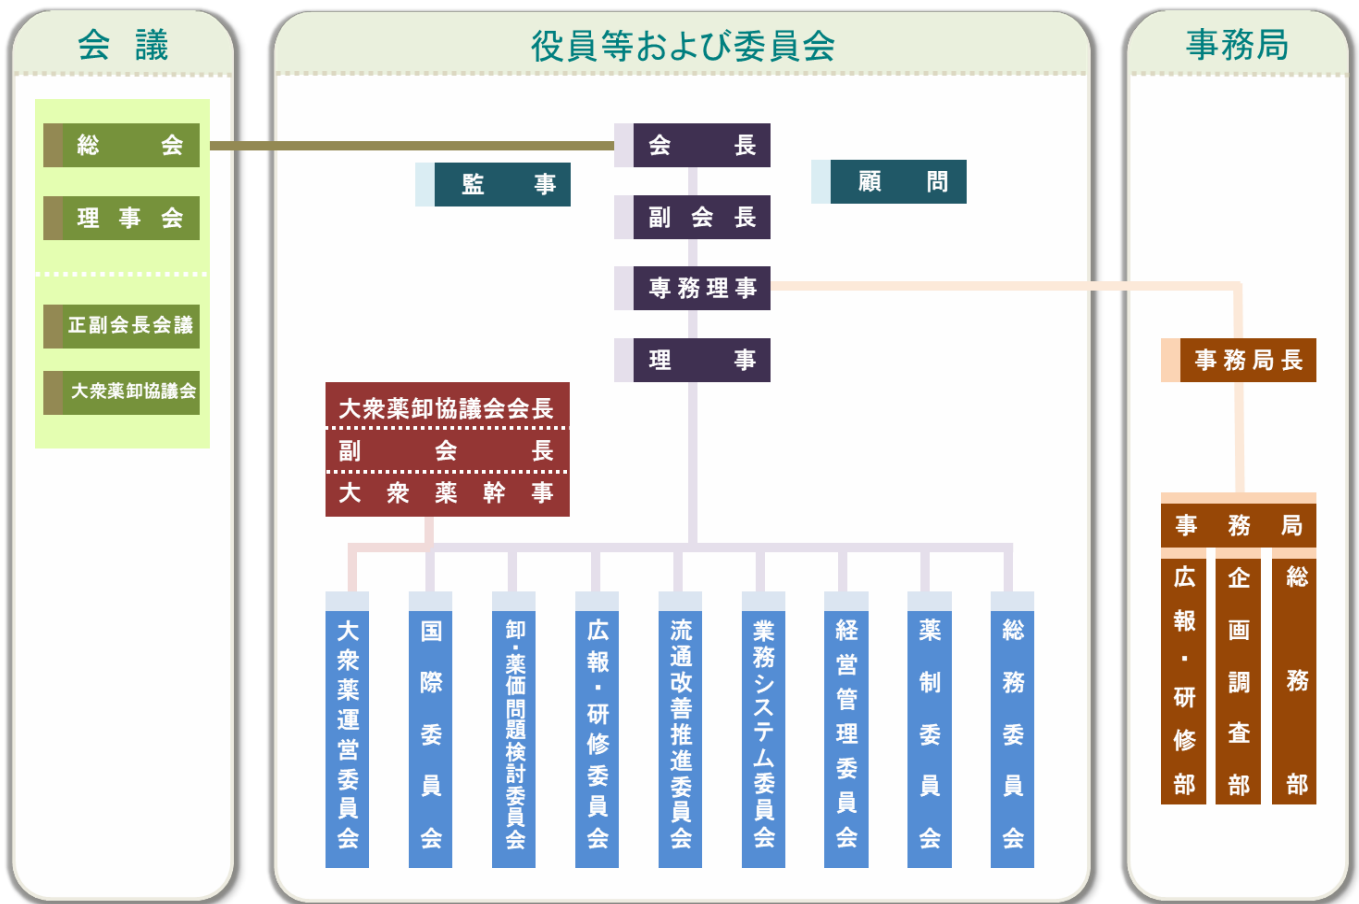

平成 30 年 5 月 1 日現在

ブロック別	正会員	構成員	所属協同組合等※			本社数
			協同組合	一般社団法人	任意団体	
北海道	1	6	—	北海道(6)	—	2
東北	6	41	—	—	青森(6) 岩手(6) 宮城(10) 秋田(7) 山形(6) 福島(6)	5
関東	7	56	群馬(6) 千葉(5)	東京(20) 埼玉(7)	茨城(4) 栃木(5) 神奈川(9)	17
甲信越	3	19	長野(7)	—	新潟(6) 山梨(6)	3
北陸	3	18	富山(7) 石川(7)	—	福井(4)	5
東海	4	30	愛知(12) 岐阜(8)	—	静岡(5) 三重(5)	6
近畿	6	45	大阪(11) 奈良(8)	—	滋賀(7) 京都(7) 兵庫(7) 和歌山(5)	9
中国	5	24	広島(6)	—	鳥取(4) 島根(4) 岡山(5) 山口(5)	5
四国	4	16	—	—	徳島(4) 香川(4) 愛媛(4) 高知(4)	5
九州	8	57	—	—	福岡(10) 佐賀(7) 長崎(8) 熊本(9) 大分(6) 宮崎(6) 鹿児島(6) 沖縄(5)	15
計	47	312	10(77)	3(33)	34(202)	72

賛助会員数 134 社

※ 所属協同組合等欄の()数字は、構成員数の内訳である。