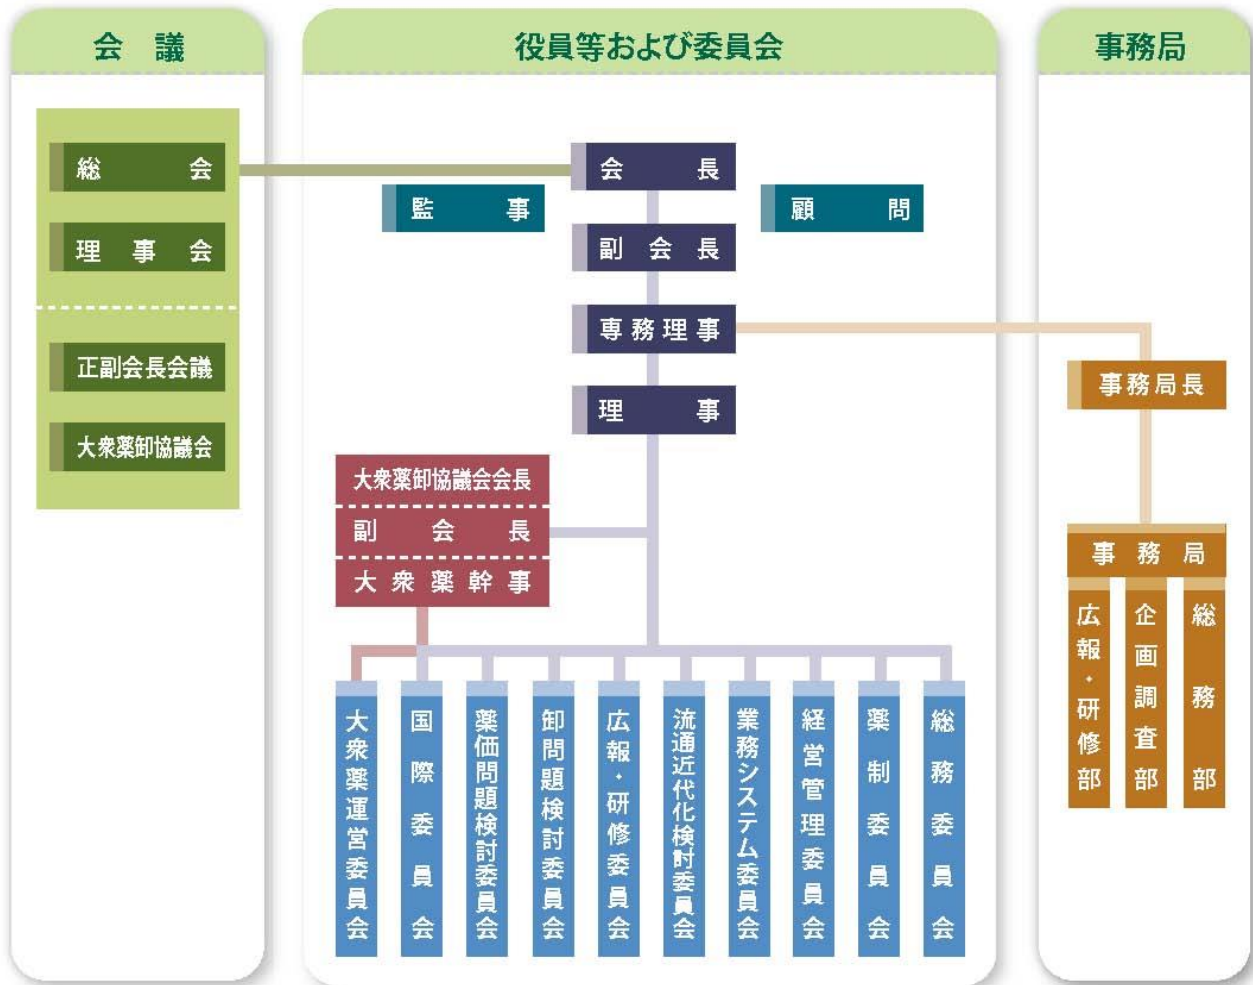

平成 30 年 3 月 1 日現在

| ブロック別 | 正会員 | 構成員 | 所属協同組合等※ | | | 本社数 |
|-------|-----|-----|--------------|--------------|---|-----|
| | | | 協同組合 | 一般社団法人 | 任意団体 | |
| 北海道 | 1 | 6 | — | 北海道(6) | — | 2 |
| 東北 | 6 | 41 | — | — | 青森(6) 岩手(6) 宮城(10) 秋田(7) 山形(6) 福島(6) | 5 |
| 関東 | 7 | 56 | 群馬(6) 千葉(5) | 東京(20) 埼玉(7) | 茨城(4) 栃木(5) 神奈川(9) | 17 |
| 甲信越 | 3 | 19 | 長野(7) | — | 新潟(6) 山梨(6) | 3 |
| 北陸 | 3 | 18 | 富山(7) 石川(7) | — | 福井(4) | 5 |
| 東海 | 4 | 30 | 愛知(12) 岐阜(8) | — | 静岡(5) 三重(5) | 6 |
| 近畿 | 6 | 45 | 大阪(11) 奈良(8) | — | 滋賀(7) 京都(7) 兵庫(7) 和歌山(5) | 9 |
| 中国 | 5 | 24 | 広島(6) | — | 鳥取(4) 島根(4) 岡山(5) 山口(5) | 5 |
| 四国 | 4 | 16 | — | — | 徳島(4) 香川(4) 愛媛(4) 高知(4) | 5 |
| 九州 | 8 | 57 | — | — | 福岡(10) 佐賀(7) 長崎(8) 熊本(9) 大分(6) 宮崎(6) 鹿児島(6) 沖縄(5) | 15 |
| 計 | 47 | 312 | 10(77) | 3(33) | 34(202) | 72 |

賛助会員数 134 社

※ 所属協同組合等欄の()数字は、構成員数の内訳である。