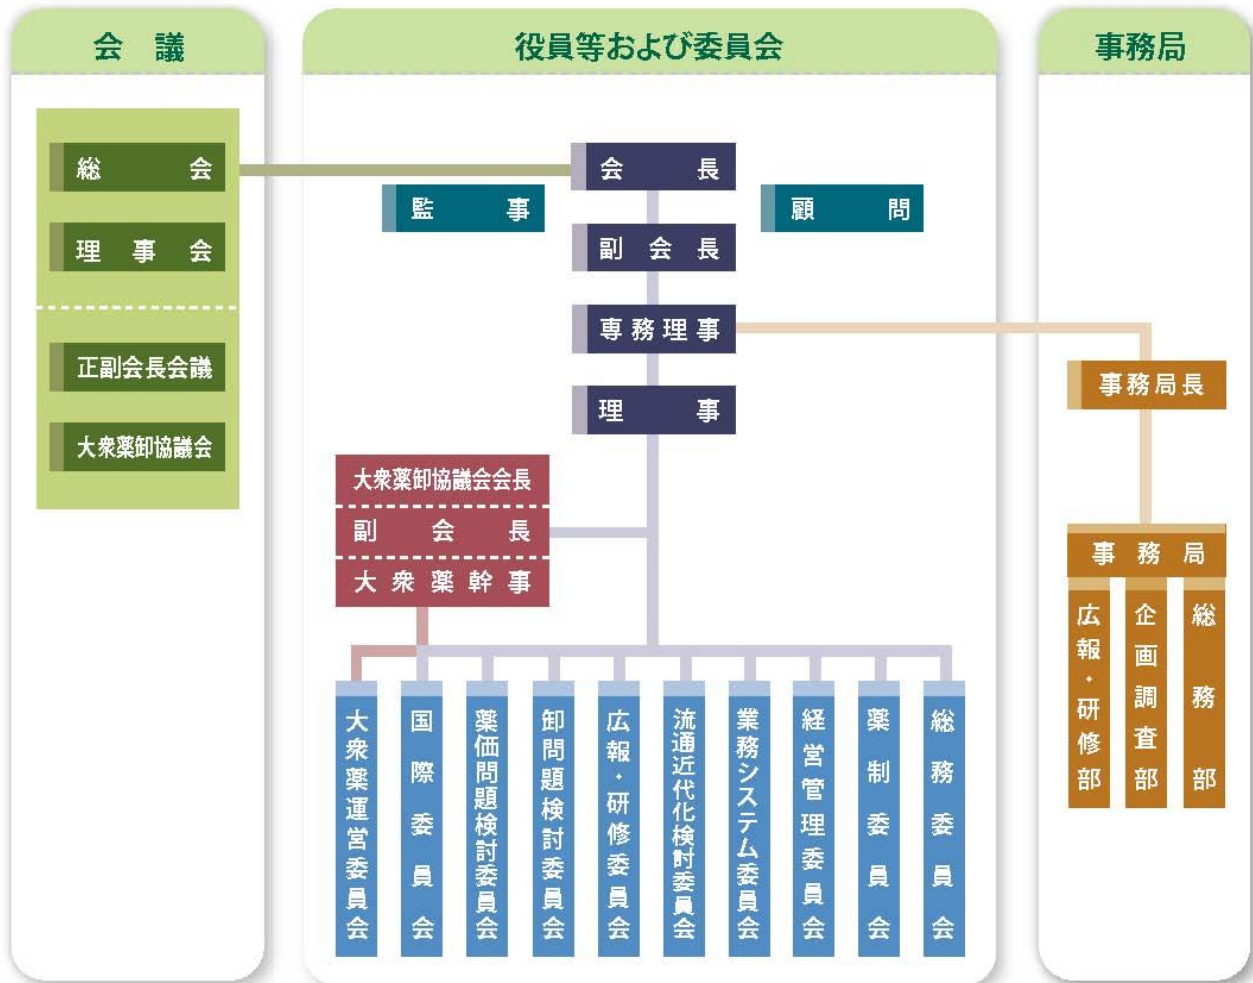

平成 29 年 8 月 1 日現在

ブロック別	正会員	構成員	所属協同組合等※			本社数
			協同組合	一般社団法人	任意団体	
北海道	1	6	—	北海道(6)	—	2
東北	6	41	—	—	青森(6) 岩手(6) 宮城(10) 秋田(7) 山形(6) 福島(6)	5
関東	7	56	群馬(6) 千葉(5)	東京(20) 埼玉(7)	茨城(4) 栃木(5) 神奈川(9)	17
甲信越	3	19	長野(7)	—	新潟(6) 山梨(6)	3
北陸	3	18	富山(7) 石川(7)	—	福井(4)	5
東海	4	32	愛知(12) 岐阜(9)	—	静岡(6) 三重(5)	6
近畿	6	45	大阪(11) 奈良(8)	—	滋賀(7) 京都(7) 兵庫(7) 和歌山(5)	9
中国	5	24	広島(6)	—	鳥取(4) 島根(4) 岡山(5) 山口(5)	5
四国	4	16	—	—	徳島(4) 香川(4) 愛媛(4) 高知(4)	5
九州	8	57	—	—	福岡(10) 佐賀(7) 長崎(8) 熊本(9) 大分(6) 宮崎(6) 鹿児島(6) 沖縄(5)	15
計	47	314	10(78)	3(33)	34(203)	72

賛助会員数 134 社

※ 所属協同組合等欄の( )数字は、構成員数の内訳である。