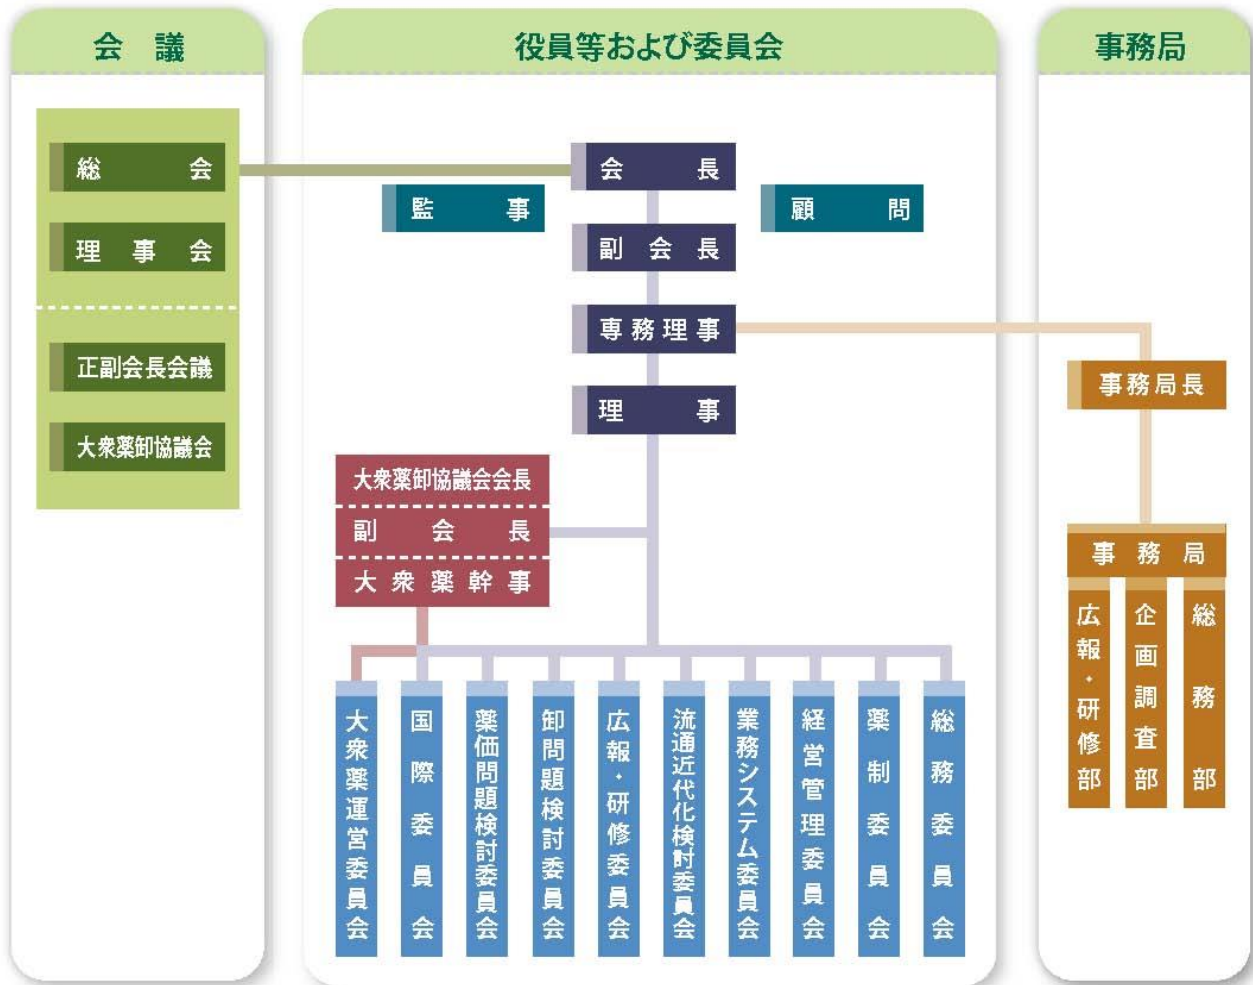

平成 29 年 5 月 1 日現在

| ブロック別 | 正会員 | 構成員 | 所属協同組合等※     |              |   | 本社数 |
|-------|-----|-----|--------------|--------------|---|-----|
|       |     |     | 協同組合         | 一般社団法人       | 任意団体  |     |
| 北海道   | 1   | 6   | —            | 北海道(6)       | —   | 2   |
| 東北    | 6   | 41  | —            | —            | 青森(6) 岩手(6) 宮城(10)<br>秋田(7) 山形(6) 福島(6)                 | 5   |
| 関東    | 7   | 56  | 群馬(6) 千葉(5)  | 東京(20) 埼玉(7) | 茨城(4) 栃木(5) 神奈川(9)                                      | 17  |
| 甲信越   | 3   | 19  | 長野(7)        | —            | 新潟(6) 山梨(6)   | 3   |
| 北陸    | 3   | 18  | 富山(7) 石川(7)  | —            | 福井(4)   | 5   |
| 東海    | 4   | 32  | 愛知(12) 岐阜(9) | —            | 静岡(6) 三重(5)   | 6   |
| 近畿    | 6   | 45  | 大阪(11) 奈良(8) | —            | 滋賀(7) 京都(7)<br>兵庫(7) 和歌山(5)                             | 9   |
| 中国    | 5   | 24  | 広島(6)        | —            | 鳥取(4) 島根(4)<br>岡山(5) 山口(5)                              | 5   |
| 四国    | 4   | 16  | —            | —            | 徳島(4) 香川(4)<br>愛媛(4) 高知(4)                              | 5   |
| 九州    | 8   | 57  | —            | —            | 福岡(10) 佐賀(7) 長崎(8)<br>熊本(9) 大分(6) 宮崎(6)<br>鹿児島(6) 沖縄(5) | 15  |
| 計     | 47  | 314 | 10(78)       | 3(33)        | 34(203)   | 72  |

賛助会員数 134 社

※ 所属協同組合等欄の( )数字は、構成員数の内訳である。