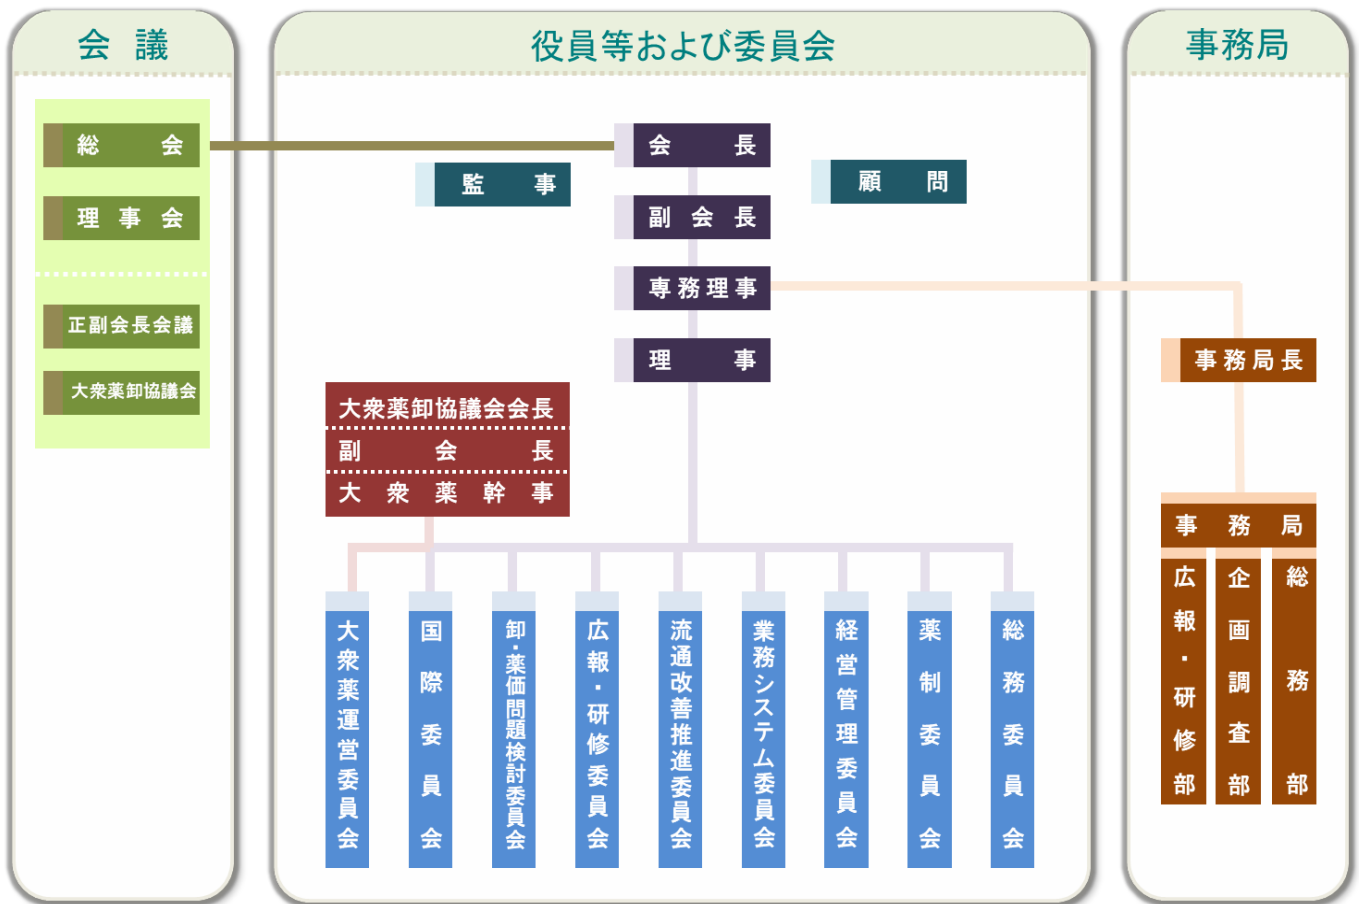

平成 30 年 6 月 1 日現在

| ブロック別 | 正会員 | 構成員 | 所属協同組合等※ | | | 本社数 |
|-------|-----|-----|--------------|--------------|---|-----|
| | | | 協同組合 | 一般社団法人 | 任意団体 | |
| 北海道 | 1 | 6 | — | 北海道(6) | — | 2 |
| 東北 | 6 | 41 | — | — | 青森(6) 岩手(6) 宮城(10) 秋田(7) 山形(6) 福島(6) | 5 |
| 関東 | 7 | 56 | 群馬(6) 千葉(5) | 東京(20) 埼玉(7) | 茨城(4) 栃木(5) 神奈川(9) | 17 |
| 甲信越 | 3 | 19 | 長野(7) | — | 新潟(6) 山梨(6) | 3 |
| 北陸 | 3 | 18 | 富山(7) 石川(7) | — | 福井(4) | 5 |
| 東海 | 4 | 30 | 愛知(12) 岐阜(8) | — | 静岡(5) 三重(5) | 6 |
| 近畿 | 6 | 45 | 大阪(11) 奈良(8) | — | 滋賀(7) 京都(7) 兵庫(7) 和歌山(5) | 9 |
| 中国 | 5 | 24 | 広島(6) | — | 鳥取(4) 島根(4) 岡山(5) 山口(5) | 5 |
| 四国 | 4 | 16 | — | — | 徳島(4) 香川(4) 愛媛(4) 高知(4) | 5 |
| 九州 | 8 | 57 | — | — | 福岡(10) 佐賀(7) 長崎(8) 熊本(9) 大分(6) 宮崎(6) 鹿児島(6) 沖縄(5) | 15 |
| 計 | 47 | 312 | 10(77) | 3(33) | 34(202) | 72 |

賛助会員数 135 社

※ 所属協同組合等欄の()数字は、構成員数の内訳である。